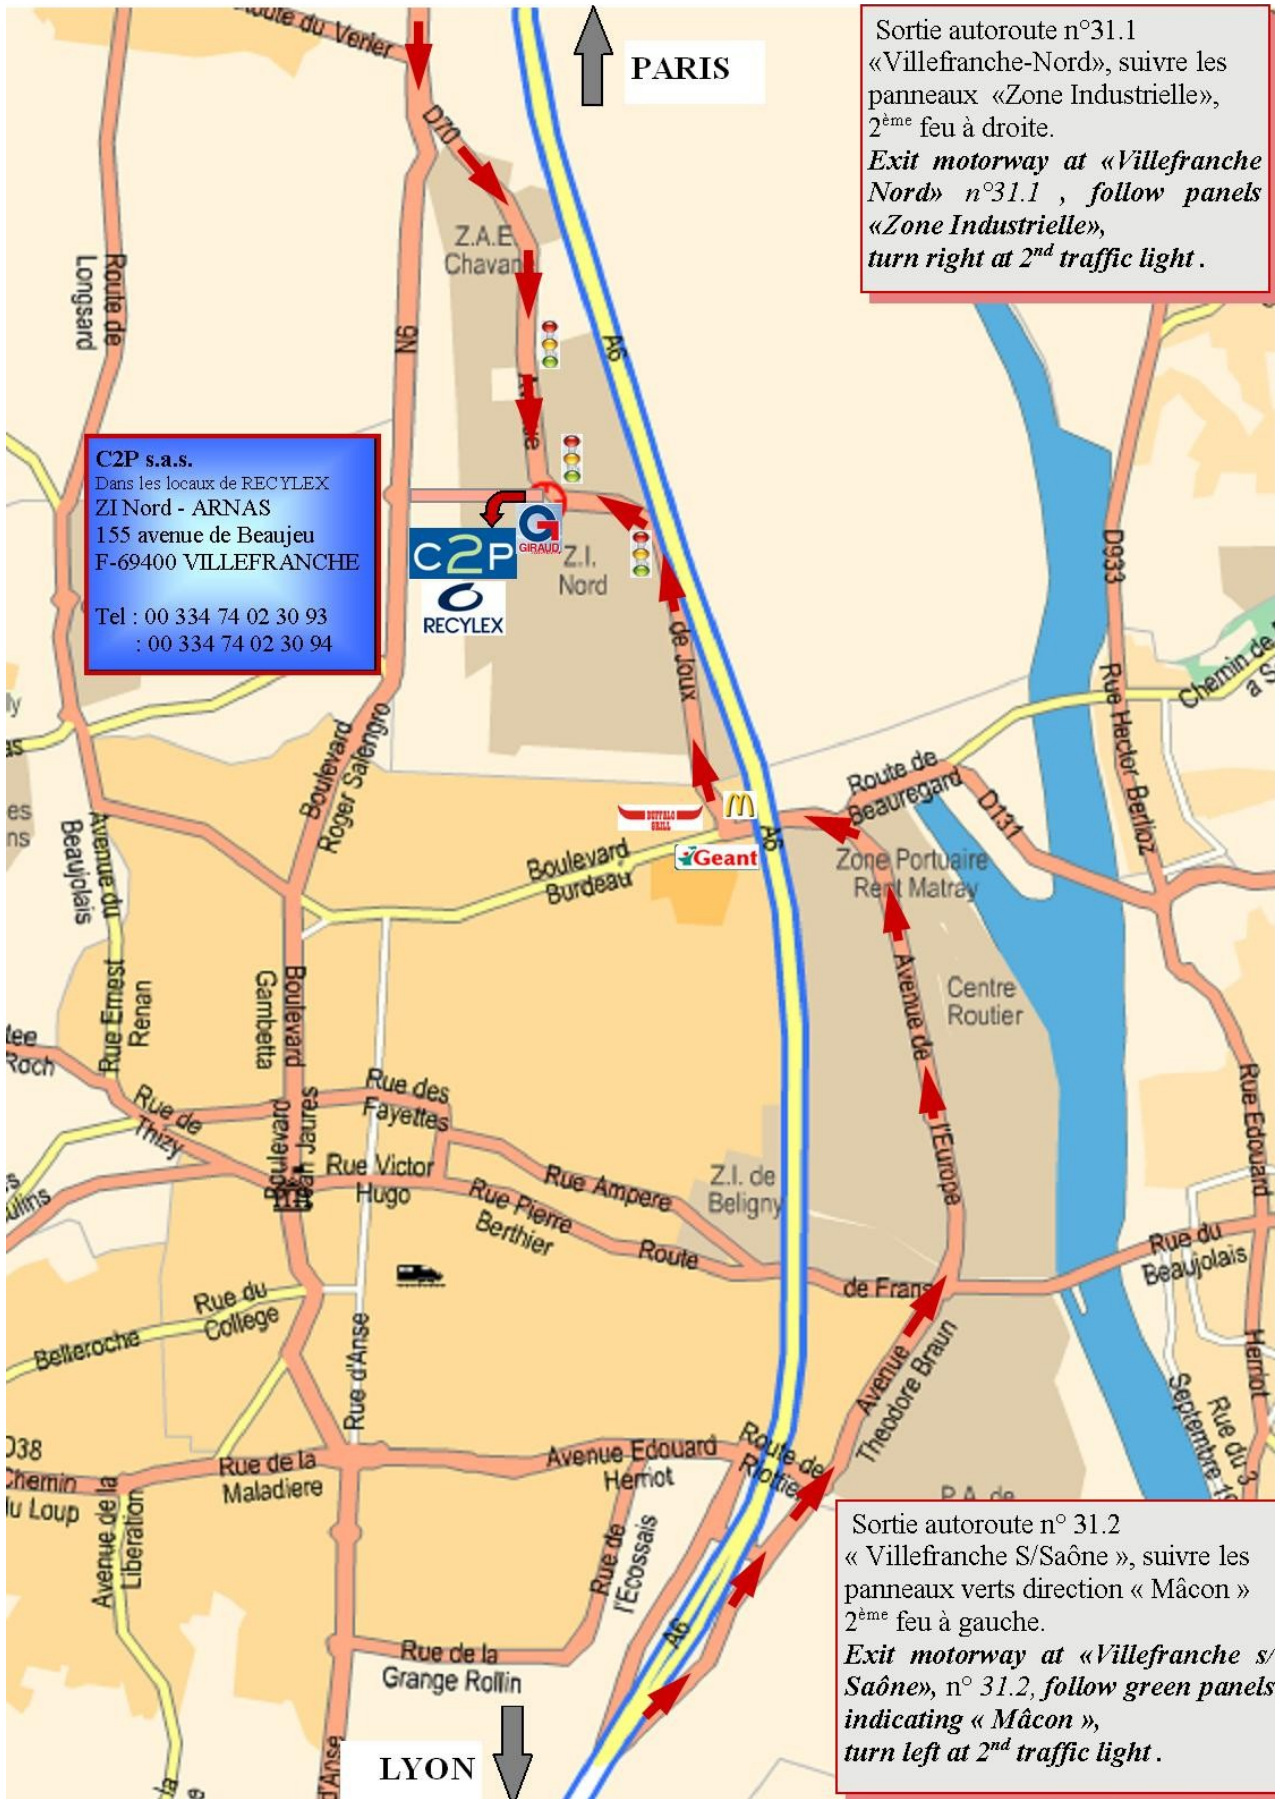

C2P s.a.s.
Dans les locaux de RECYLEX
ZI Nord - ARNAS
155 avenue de Beaujeu
F-69400 VILLEFRANCHE
Tel : 00 334 74 02 30 93
: 00 334 74 02 30 94

Sortie autoroute n°31.1
«Villefranche-Nord», suivre les
panneaux «Zone Industrielle»,
2ème feu à droite.
*Exit motorway at «Villefranche
Nord» n°31.1, follow panels
«Zone Industrielle»,
turn right at 2nd traffic light.*

Sortie autoroute n° 31.2
« Villefranche S/Saône », suivre les
panneaux verts direction « Mâcon »
2ème feu à gauche.
*Exit motorway at «Villefranche s/
Saône», n° 31.2, follow green panels
indicating « Mâcon »,
turn left at 2nd traffic light.*